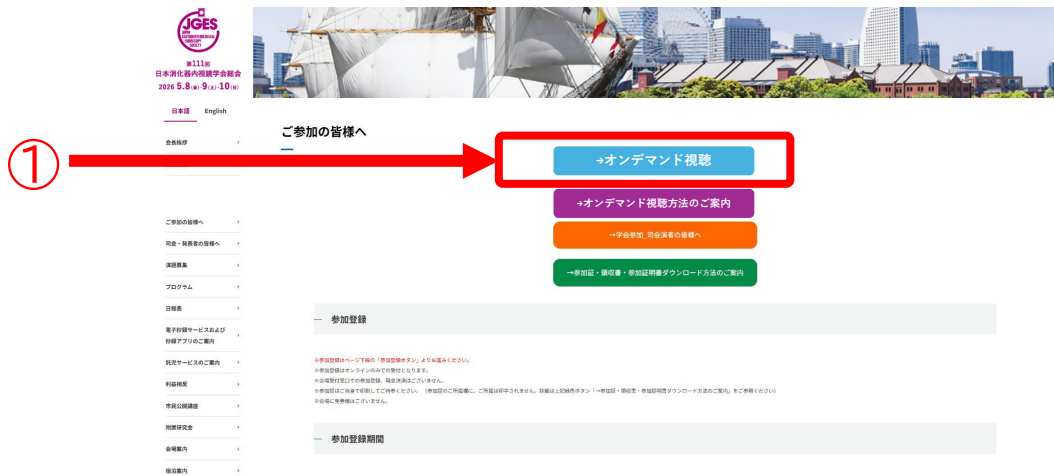

オンデマンド配信視聴について

* オンデマンド配信期間

2026年6月2日（火） 13:00～6月30日（火） 17:00

- ①111回ホームページ内「ご参加の皆様へ」ページへアクセスし「オンデマンド視聴」ボタンをクリック

- ②「参加登録ID」「パスワード」入力し「ログイン」ボタンをクリック

※「参加登録ID」：参加登録時に発行された「参加登録ID」
「パスワード」：参加登録時にご自身で設定された「パスワード」

《招待者の皆様へ》

※オンデマンド視聴用の「参加登録ID」「パスワード」は、
6月2日（火）午前中にメールにてご案内いたします。
会場にてお渡しの参加証にも「参加登録ID」「パスワード」記載がございます。

③ セッション名をクリック

第111回 The 111th Congress of The Japan Gastroenterological Endoscopy Society
日本消化器内視鏡学会総会